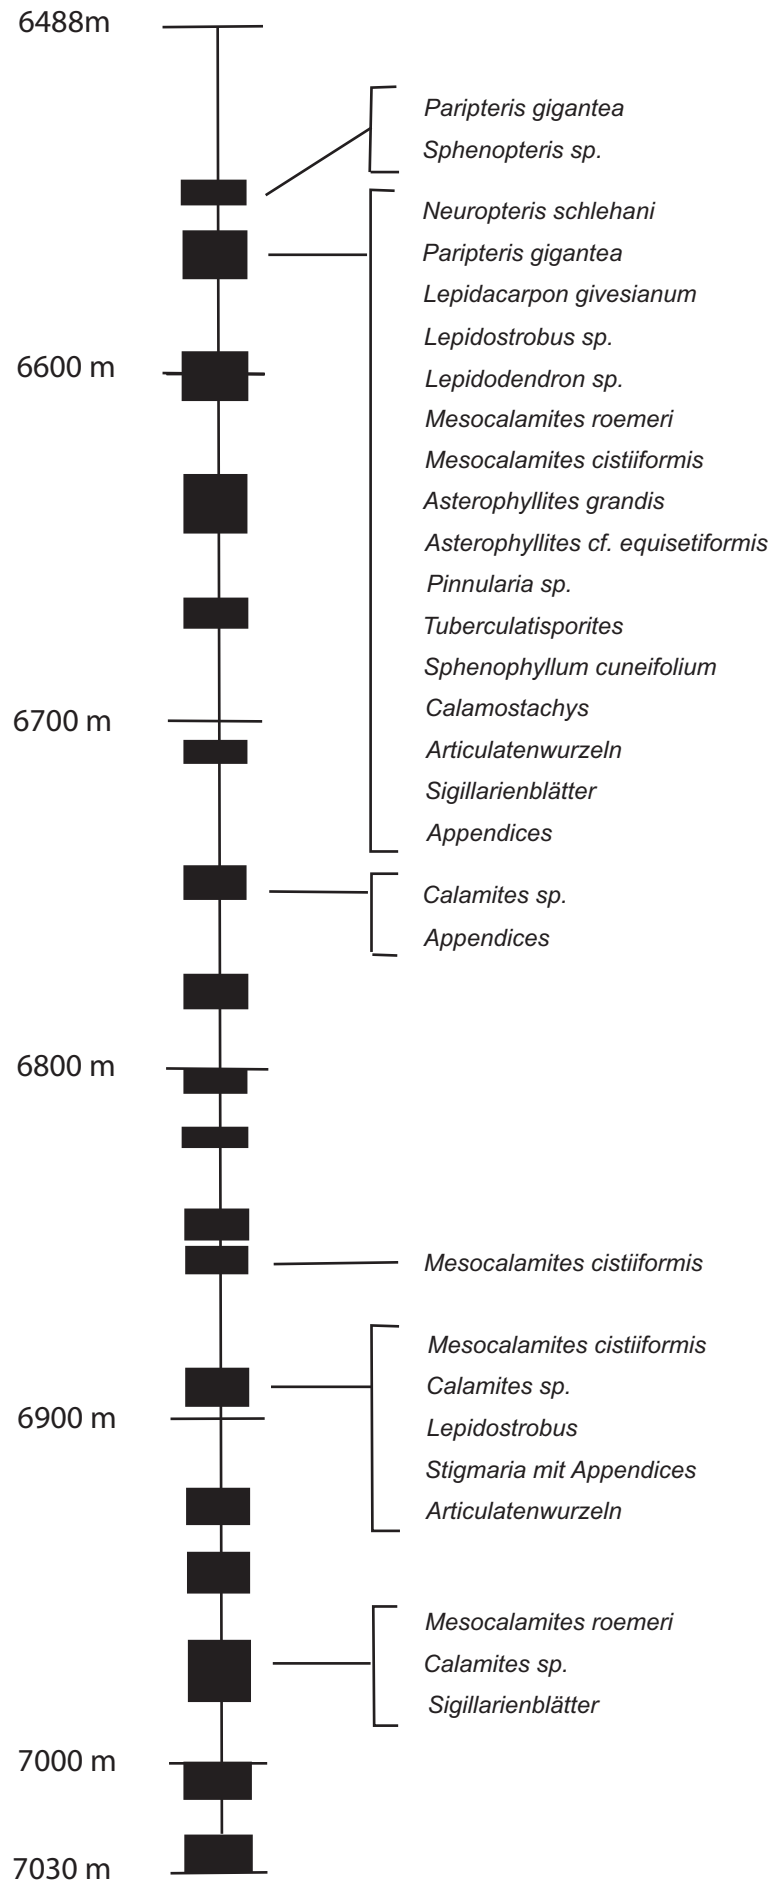

D. FRANKE et al. (1988)
 Forschungsbohrung Parchim 1/68

Abb. 16 Flora des Namurs der Bohrung Parchim 1/68 (Bestimmungen: E. KAHLERT)